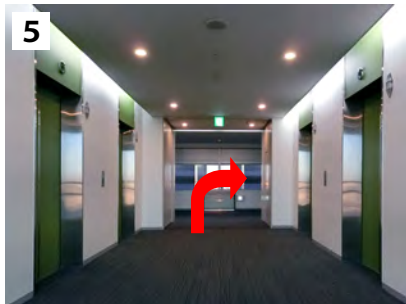

## かながわサイエンスパーク(KSP)西棟 ~ マイルストーンゼネラル受付まで

1 正面のらせん階段まで直進し右折

2 左右に池を見ながらR&D棟へ

3 突き当りを左折し、正面に見えるエレベーターで

4 7階へ

5 エレベーターを降り突き当りを右へ

6 右折し受付(C棟732号室)へ