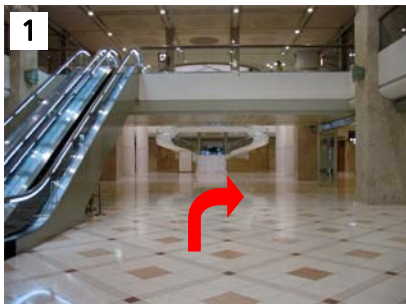

かながわサイエンスパーク (KSP) 西棟 ~ マイルストーンゼネラル受付まで

1 正面のらせん階段まで直進し右折

2 左右に池を見ながら R&D 棟へ

3 R&D 棟1階案内カウンター裏の階段を登り

4 2階へ

5 右方向へ

6 受付(A棟203号室)へ