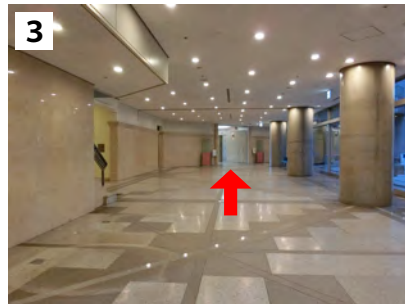

## かながわサイエンスパーク(KSP)西棟 ~ マイルストーンゼネラル受付まで

1 正面のらせん階段まで直進し右折

2 左右に池を見ながらR&D棟へ

3 突き当りを左折し、正面に見えるエレベーターで

4 7階へ

5 エレベーターを降り突き当りを右へ

6 右折し受付(C棟732号室)へ