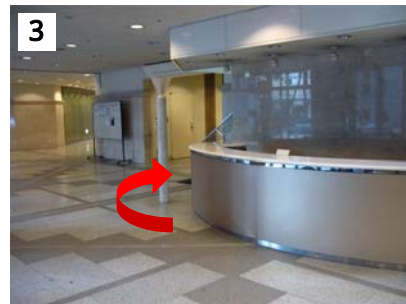

かながわサイエンスパーク (KSP) 西棟 ~ マイルストーンゼネラル受付まで

1 正面のらせん階段まで直進し右折

2 左右に池を見ながら R&D 棟へ

3 R&D 棟1階案内カウンター裏の階段を登り

4 2階へ

5 右方向へ

6 受付(A棟203号室)へ